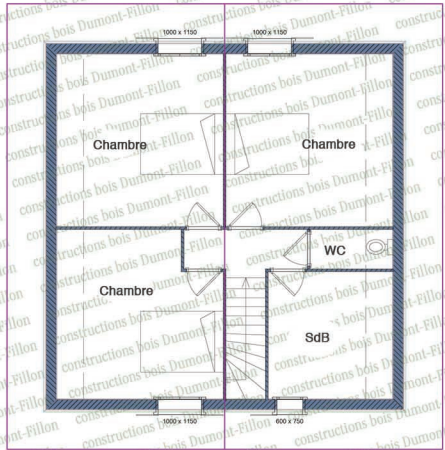

DUMONT-FILLON

• constructions bois •

MODELE IRIS

DESCRIPTIF DES SURFACES

	m² net	m² brut
REZ-DE-CHAUSSEE		
Entrée	4,44	
Cuisine	9,31	
Séjour	19,99	
Salon	17,56	
Cellier	6,40	
WC	1,50	
Garage	20,83	
TOTAL	79,83	
COMBLES		
Chambre	14,24	15,29
Chambre	14,24	15,29
Chambre	13,04	14,07
SdB	7,66	8,44
WC	1,48	1,71
Dégagement	2,56	2,56
TOTAL	53,22	57,36