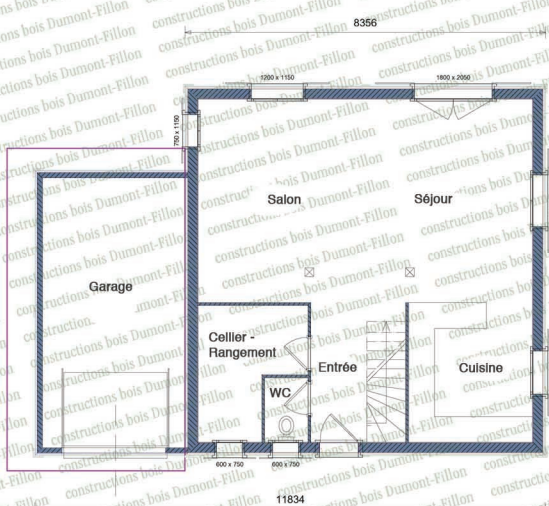

DUMONT-FILLON

• constructions bois •

MODELE IRIS

DESCRIPTIF DES SURFACES

	m² net	m² brut
REZ-DE-CHAUSSEE		
Entrée	4,44	
Cuisine	9,31	
Séjour	19,99	
Salon	17,56	
Cellier	6,40	
WC	1,50	
Garage	20,83	
TOTAL	79,83	
COMBLES		
Chambre	14,24	15,29
Chambre	14,24	15,29
Chambre	13,04	14,07
SdB	7,66	8,44
WC	1,48	1,71
Dégagement	2,56	2,56
TOTAL	53,22	57,36