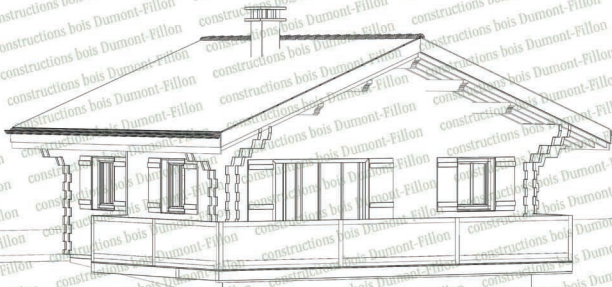

DUMONT-FILLON

• constructions bois •

MODÈLE JONQUILLE

DESSCRIPTIF DES SURFACES

REZ-DE-CHAUSSEE	Surface
Entrée	2,64 m ²
Cuisine	3,84 m ²
Séjour	13,64 m ²
Salon	9,83 m ²
Chambre	8,20 m ²
SdB - WC	2,97 m ²
Total	41,12 m²