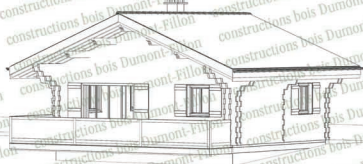

DUMONT-FILLON

• constructions bois •

MODÈLE JONQUILLE

DESSCRIPTIF DES SURFACES

REZ-DE-CHAUSSEE	Surface
Entrée	2,64 m ²
Cuisine	3,84 m ²
Séjour	13,64 m ²
Salon	9,83 m ²
Chambre	8,20 m ²
SdB - WC	2,97 m ²
Total	41,12 m²