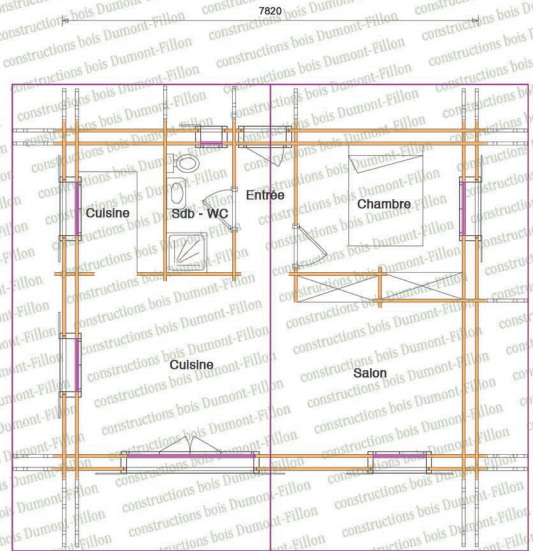

DUMONT-FILLON

• constructions bois •

MODÈLE JONQUILLE

DESSCRIPTIF DES SURFACES

REZ-DE-CHAUSSEE	Surface
Entrée	2,64 m ²
Cuisine	3,84 m ²
Séjour	13,64 m ²
Salon	9,83 m ²
Chambre	8,20 m ²
SdB - WC	2,97 m ²
Total	41,12 m²